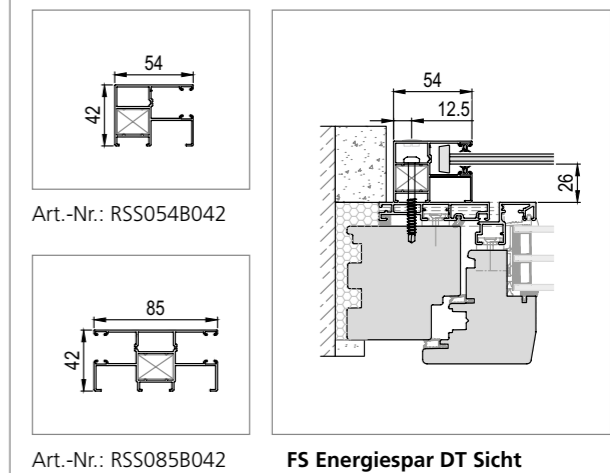

Führungsschienen Standard

als Energiespar-Ausführung

Für IG Drehtürausführung mit Montagerahmen

mit Insektenschutz

Für IG Rolloausführung | Kombiniert

Für IG Schiebeanlage einflügelig mit Laufschiene und IG Drehtürausführung ohne Montagerahmen.