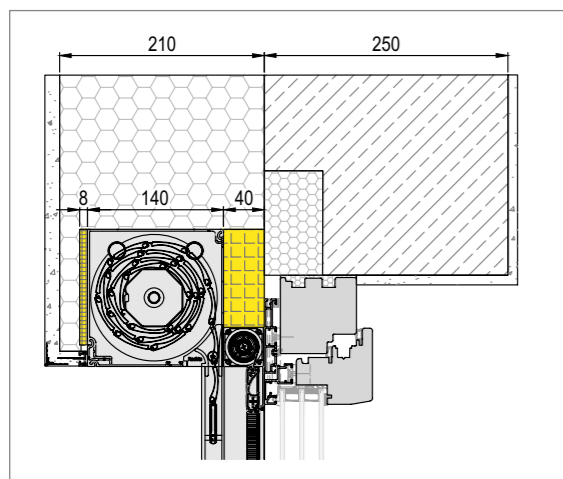

Führungsschienen-Adapter

Für IG Rolloausführung integriert

SUNSET TECHNISCHE ÜBERSICHT

Anschlüsse und Putzschienen

Detail Anschluss WDV
Putzschiene 0mm

Detail Anputzleiste
Putzschiene 0mm

Detail Putzschiene
Putzschiene 6mm

Detail Putzschiene
Putzschiene 40mm

Zum Anschluss an den Aluminiumschenkel des Kastens muss entsprechend der Putzrichtlinie mit einem Aufsteckprofil gearbeitet werden.

Die von uns hier dargestellte Planungsmöglichkeit wird ohne jede rechtliche Verbindlichkeit und unter Ausschluss jeglicher Haftung dargestellt.