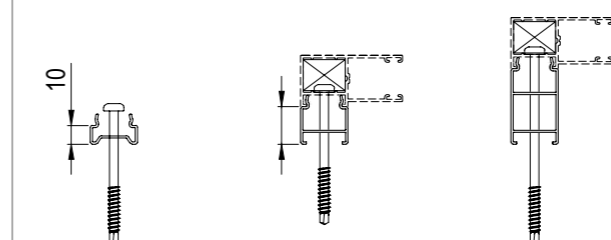

Führungsschienen-Adapter