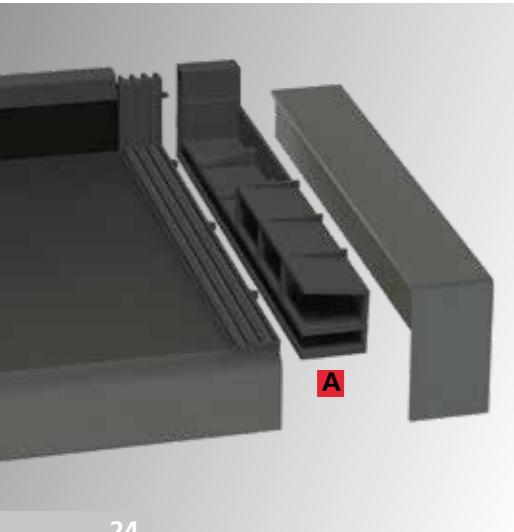

Wir bieten jetzt ein umfassendes Sortiment hochwertiger Insektenschutzsysteme – wählen Sie aus den Varianten Schieberahmen, Drehrahmen Spannrahmen oder Rollo. Die engmaschigen Gitter halten auch die kleinsten Insekten sicher auf.

SYSTEM
SCHIEBERAHMEN
SAF

SYSTEM
ROLLO
ROF

SYSTEM
SPANNRAHMEN
SPL

SYSTEM
PLISSEE
PLF

Alle Insektenschutzsysteme sind auf Wunsch mit unseren SUNSET-Sonnenschutzsystemen kombinierbar!

WINDOWSTAR FENSTERBANKSYSTEME