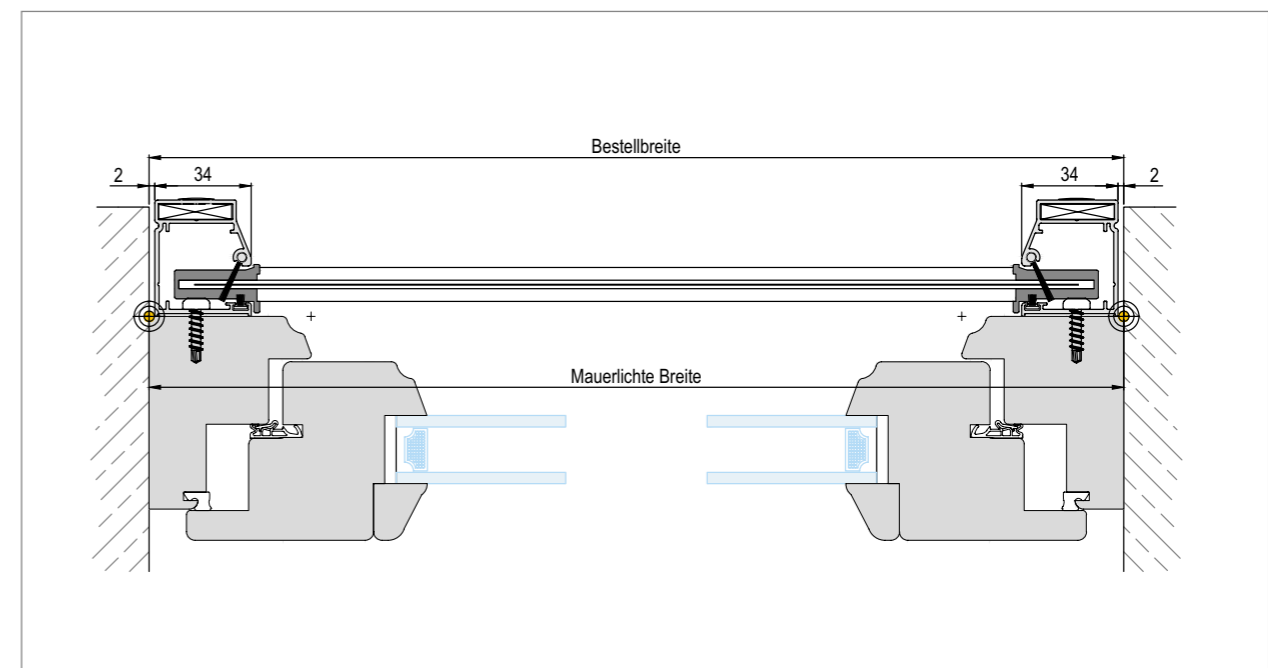

Insektenschutz- und Sonnenschutz-Funktion in einem Rollo:

Der Insektenschutz-Rollo in der Ausführung als Sonnenschutz-Screen