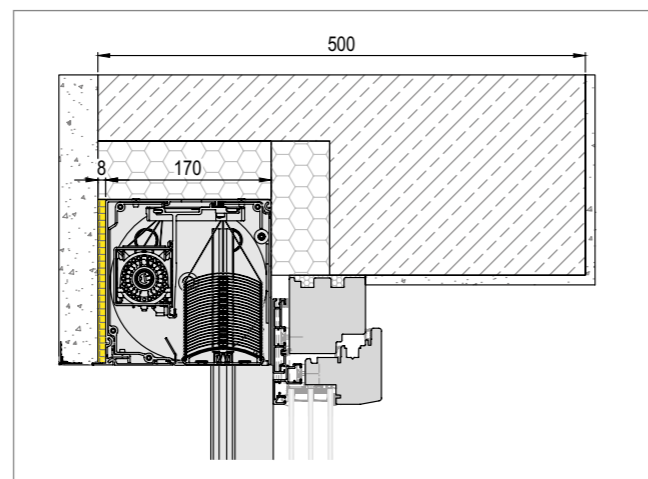

Die von uns hier dargestellte Planungsmöglichkeit wird ohne jede rechtliche Verbindlichkeit und unter Ausschluss jeglicher Haftung dargestellt.