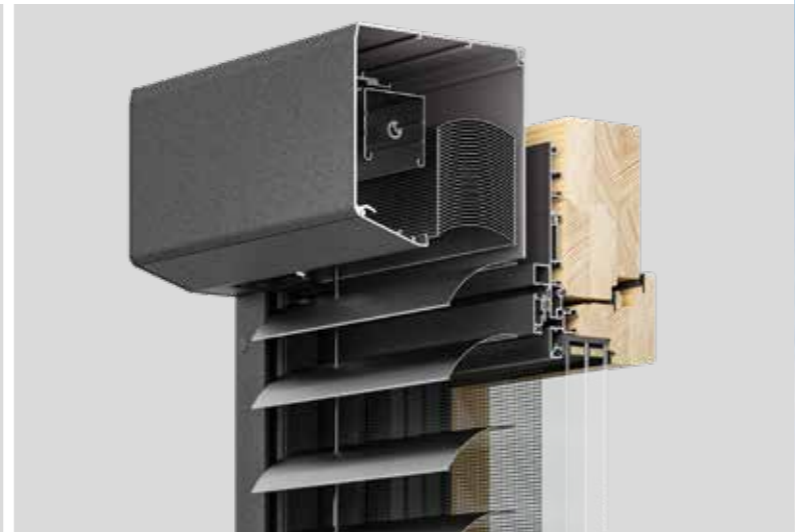

IHR HERSTELLER FÜR SONNENSCHUTZ-SYSTEME ZUR NACHTRÄGLICHEN MONTAGE

Die SUNSET-Systeme für die Aufsatzmontage sind – jeweils als Rollladen-, Raffstore-Lamellen- oder ZIP-Screen-Systeme – in den Versionen mit Putzkasten oder Sichtkasten verfügbar.

Die Raffstore-Systeme sind wahlweise mit C-Lamellen (bei RAVO und RAFE) oder Z-Lamellen (nur bei System RAFE) lieferbar.

Vorbausysteme können – ohne tiefgreifende Fassadeneingriffe – nachträglich installiert werden.