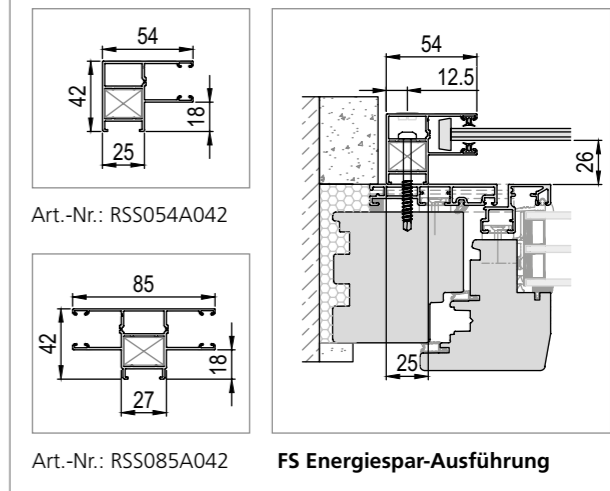

Führungsschienen Standard

als Energiespar-Ausführung

Für IG Drehtürausführung mit Montagerahmen

mit Insektenschutz

Für IG Rolloausführung | Kombiniert

Für IG Schiebeanlage einflügelig mit Laufschiene und IG Drehtürausführung ohne Montagerahmen.