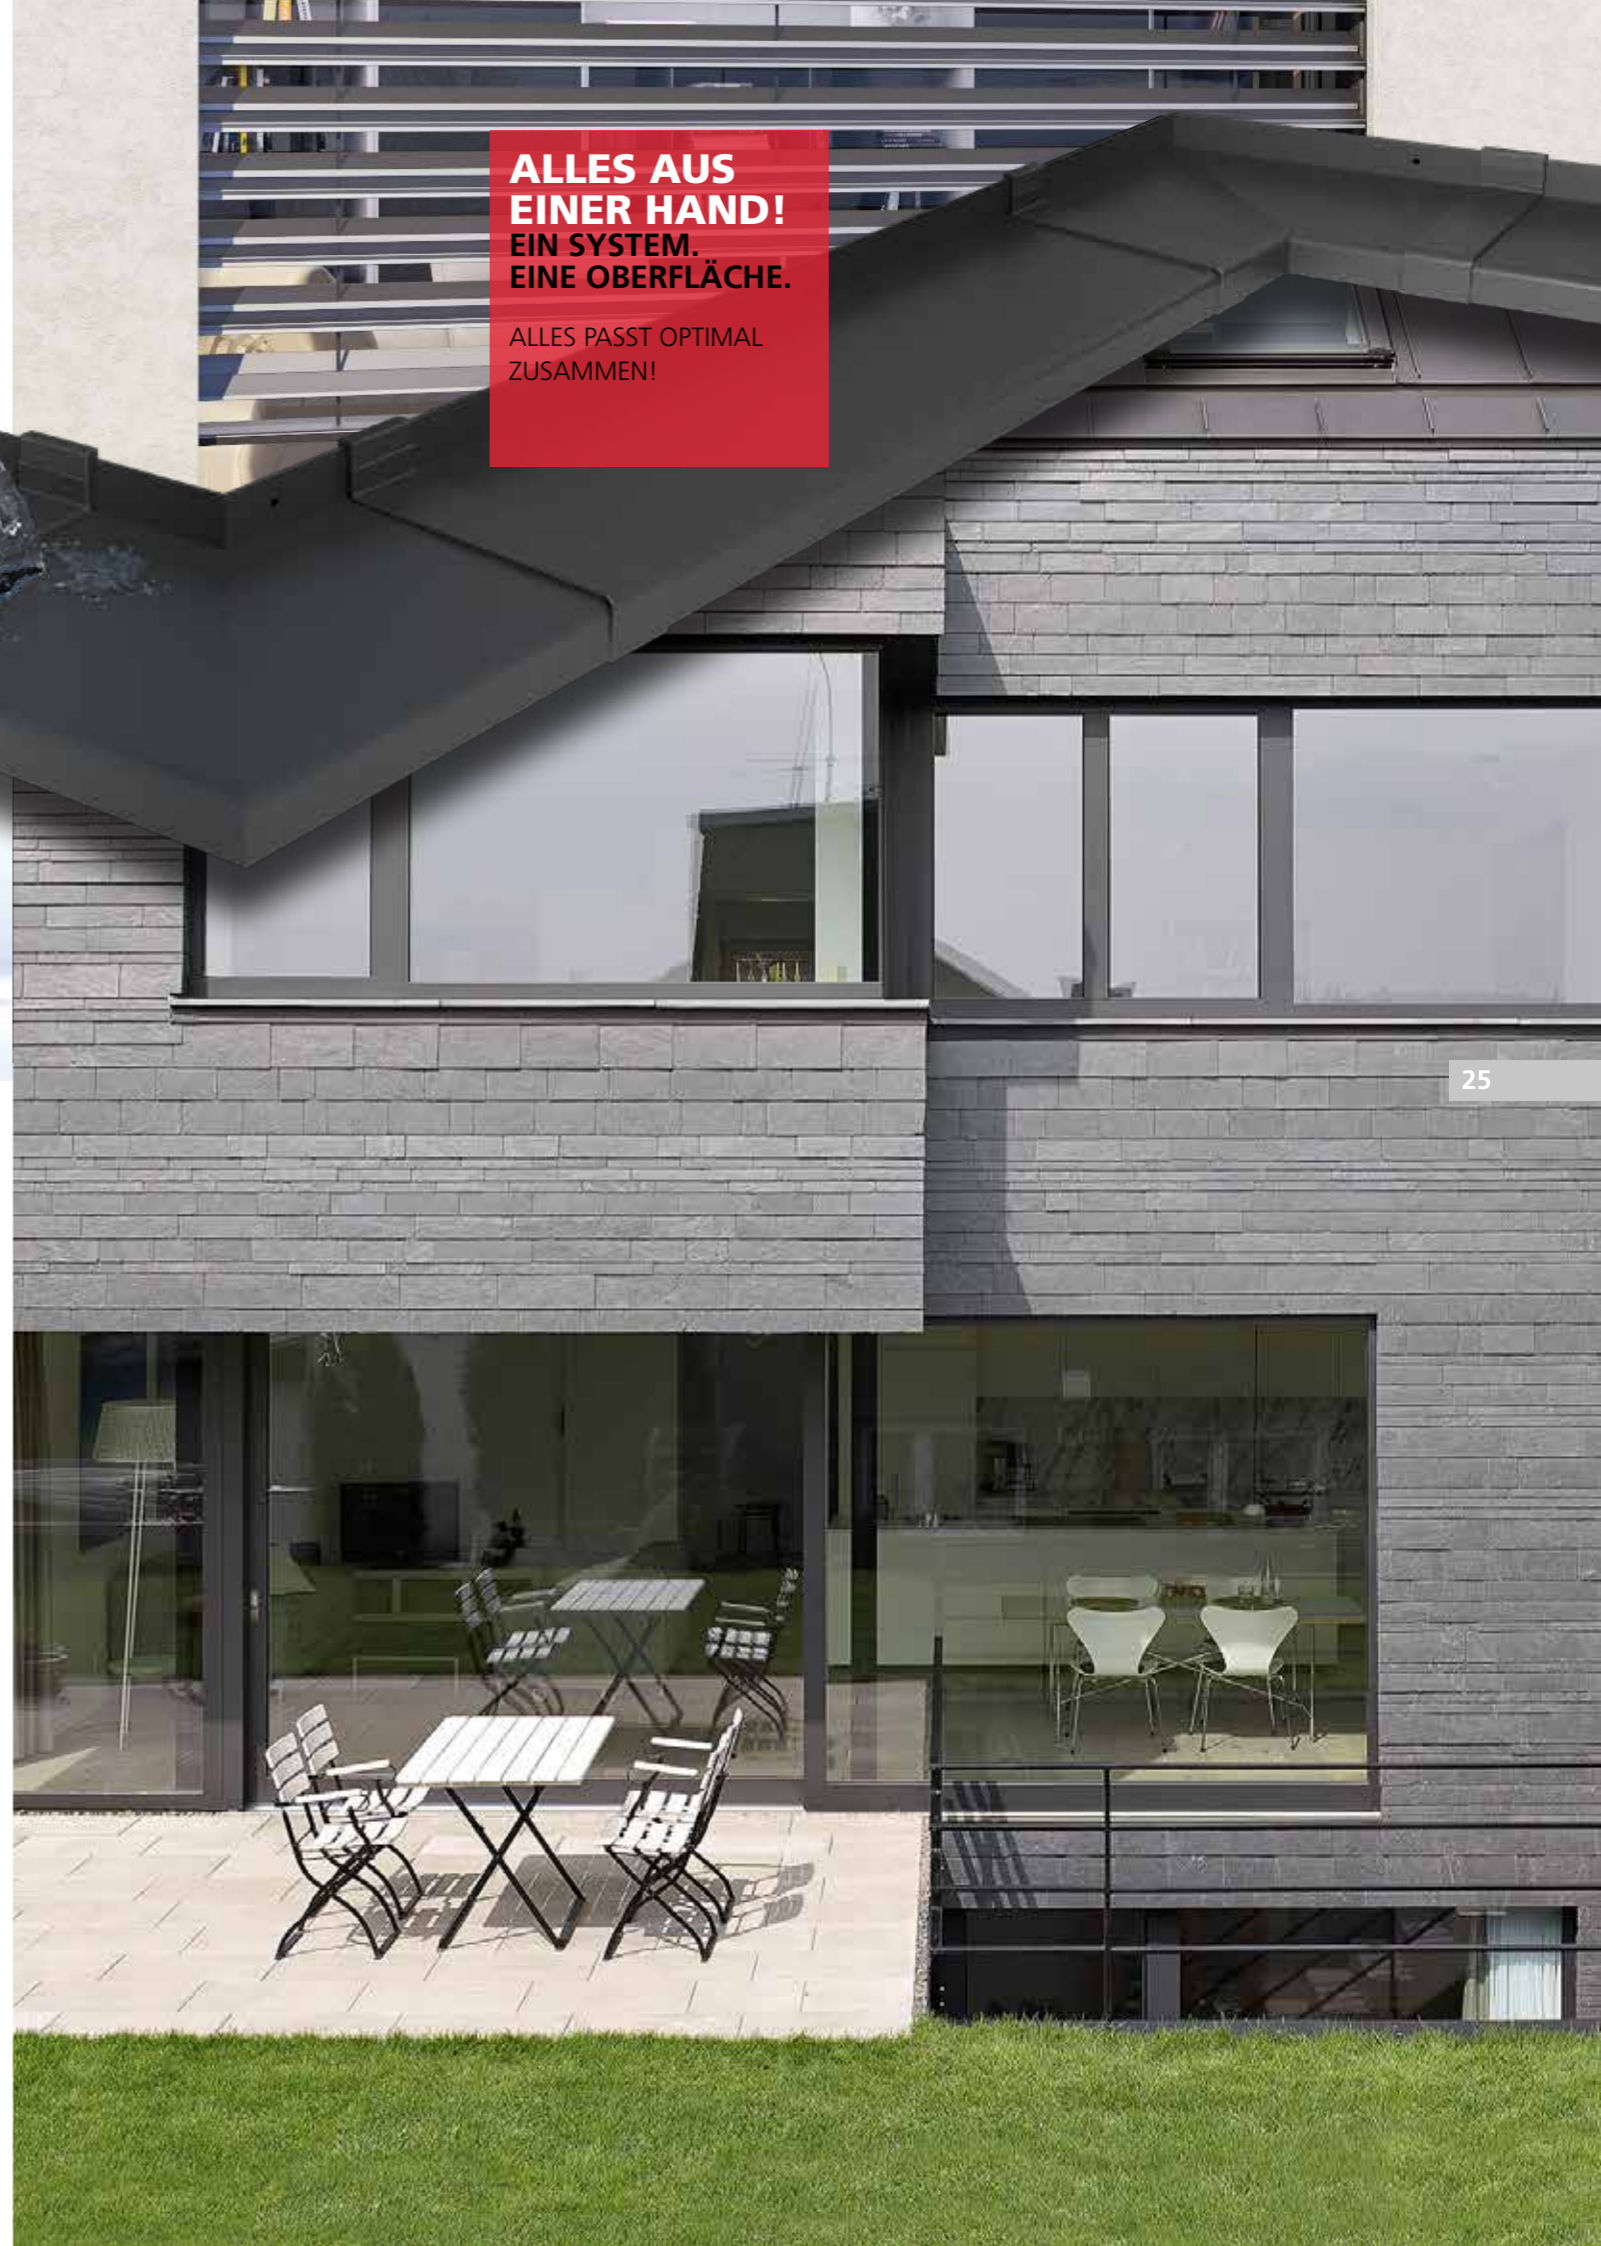

24

A Dicht-Gleitbordstück **B** Dichtbrücke

**ALLES AUS
EINER HAND!
EIN SYSTEM.
EINE OBERFLÄCHE.**

ALLES PASST OPTIMAL
ZUSAMMEN!

25

IHR HERSTELLER FÜR FENSTERBANK-SYSTEME

PREMIUM PQS – einfach dicht!

Unser Fensterbanksystem ist die optimale Lösung für höchste Ansprüche an Funktion, Qualität und Optik. Die systemweite Integration einer perfekten Schlagregenabdichtung zwischen Fensterbank, Fenster und Mauerwerk war das primäre Entwicklungsziel. Zusammen mit der unverwüstlichen GS-Premium-Oberflächenqualität, der großen Farbvielfalt und einem hervorragenden Preis-Leistungsverhältnis, ist PREMIUM PQS die erste Wahl für Bauherren mit Premium-Anspruch.