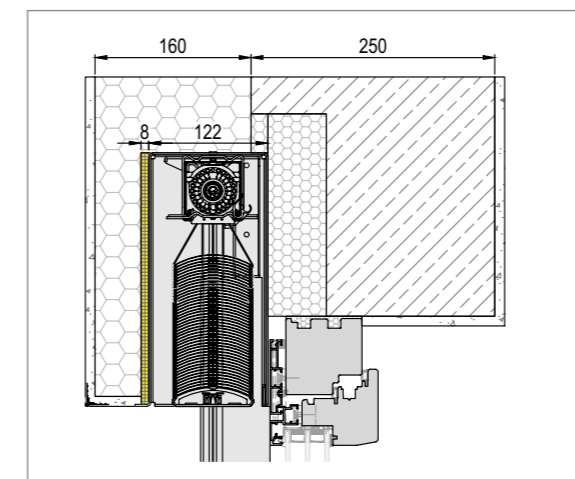

Typ RAFE PUTZ

Die von uns hier dargestellte Planungsmöglichkeit wird ohne jede rechtliche Verbindlichkeit und unter Ausschluss jeglicher Haftung dargestellt.