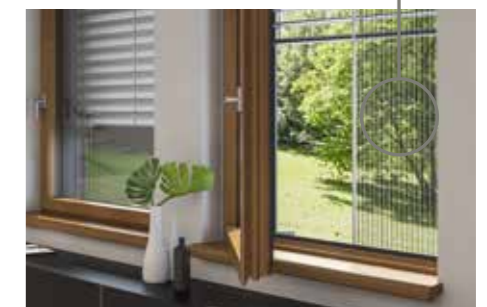

Fenster stellen den Kontakt zur Außenwelt sicher.
Mit modernem Sonnenschutz kann das Tageslicht durch verstellbare Lamellen gelenkt werden, um ein Blenden zu verhindern und die Beleuchtung des Raumes zu regeln.

Sie haben die Wahl:
■ Raffstore
■ Rolläden

■ Insektenschutz integrierbar
■ In zwei Varianten möglich:
■ Vertikaler Rollo
■ Horizontales Schiebe-Plissee

■ Optimierte Abdunkelung auch seitlich, durch abgestufte Führungsschienen