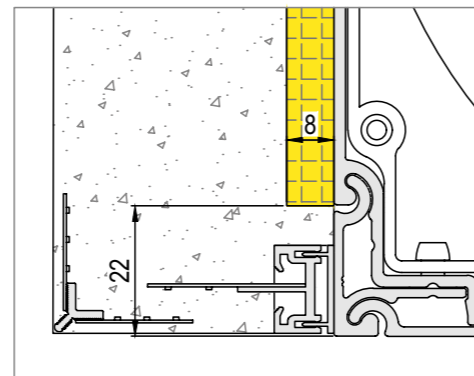

Führungsschienen-Adapter

Für IG Rolloausführung integriert

SUNSET TECHNISCHE ÜBERSICHT

Anschlüsse und Putzschienen

Detail Anschluss WDV
Putzschiene 0mm

Detail Anputzleiste
Putzschiene 0mm

Detail Putzschiene
Putzschiene 6mm