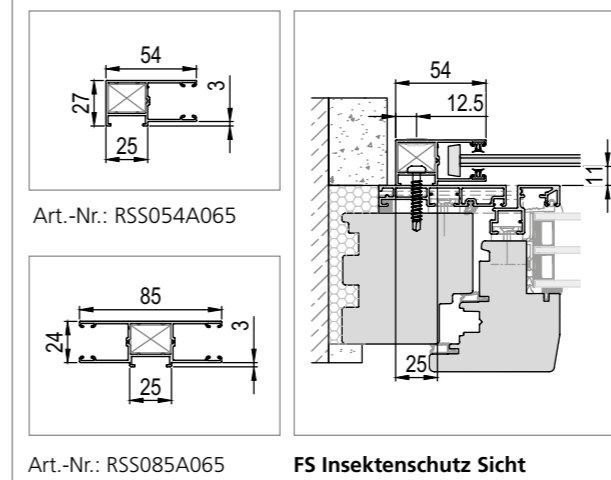

Führungsschienen Standard

als Energiespar-Ausführung

Für IG Drehtürausführung mit Montagerahmen

mit Insektenschutz

Für IG Rolloausführung | Kombiniert

Für IG Schiebeanlage einflügelig mit Laufschiene und IG Drehtürausführung ohne Montagerahmen.