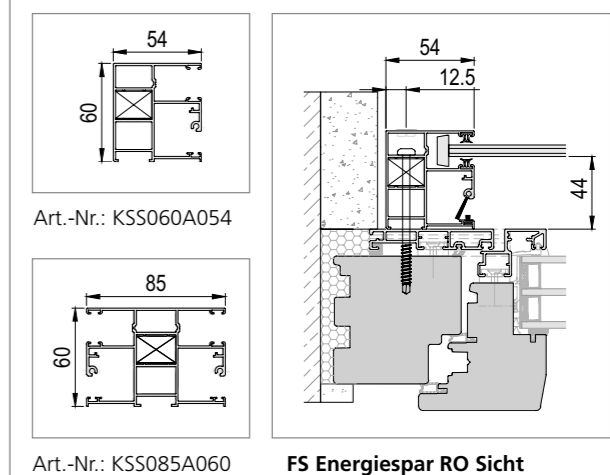

Für IG Rolloausführung integriert