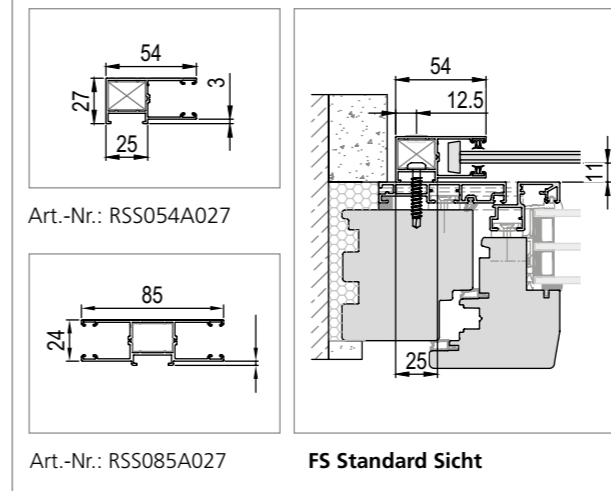

SUNSET TECHNISCHE ÜBERSICHT Rollokästen

	auch für ZIVO	RAVO nur mit 170 und 190 möglich!		
	S 120	S 140	S 170	S 190
ROVO S RAVO S Sicht ZIVO nur bei 120				
ROVO E Sicht RAVO E Sicht RAVO nur bei 170/190	E 140 	E 170 	E 190 	
ROVO E Putz 0 mm RAVO E Putz 0 mm Putzschiene 0 mm RAVO nur bei 170/190	E 140 	E 170 	E 190 	
ROVO E Putz 6 mm RAVO E Putz 6 mm Putzschiene 6 mm RAVO nur bei 170/190	E 140 	E 170 	E 190 	
ROVO E Putz 40 mm RAVO E Putz 40 mm Putzschiene 40 mm RAVO nur bei 170/190	E 140 	E 170 	E 190 	

Einsetzbar bis max. Elementhöhe in [mm]

	S 120	S 140 / E 140	S 170 / E 170	S 190 / E 190
Alu-Lamelle 37/7 (A43)	1150	1550	2700	3300
Gurt/Getriebe (Welle 40)	1000	1450	2600	3200

Kasten innen offen (Standard)
Bei Kasten innen geschlossen ist die max. Elementhöhe um 100 mm kleiner

Führungsschienen Standard