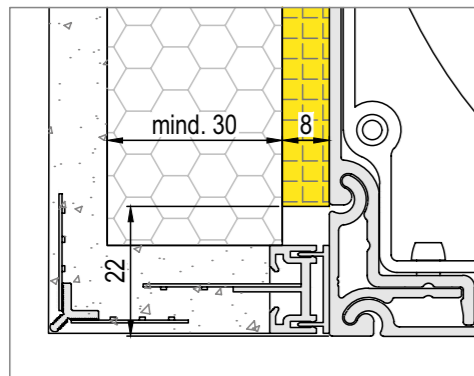

Führungsschienen-Adapter

Für IG Rolloausführung integriert

SUNSET TECHNISCHE ÜBERSICHT

Anschlüsse und Putzschienen

Detail Anschluss WDV
Putzschiene 0mm

Detail Anputzleiste
Putzschiene 0mm

Detail Putzschiene
Putzschiene 6mm

Detail Putzschiene
Putzschiene 40mm

Zum Anschluss an den Aluminiumschenkel des Kastens muss entsprechend der Putzrichtlinie mit einem Aufsteckprofil gearbeitet werden.

Die von uns hier dargestellte Planungsmöglichkeit wird ohne jede rechtliche Verbindlichkeit und unter Ausschluss jeglicher Haftung dargestellt.