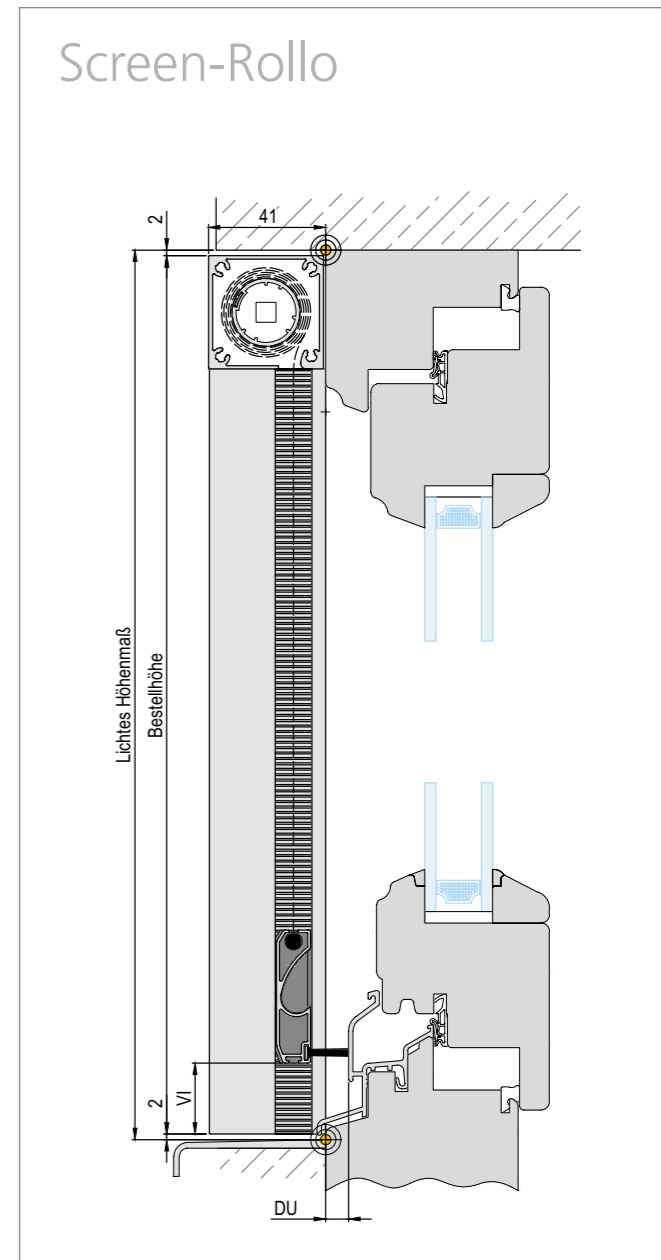

Insektenschutz- und Sonnenschutz-Funktion in einem Rollo:

Der Insektenschutz-Rollo in der Ausführung als Sonnenschutz-Screen