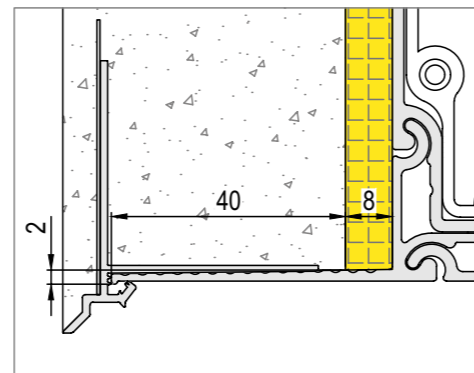

Führungsschienen-Adapter

Für IG Rolloausführung integriert

SUNSET TECHNISCHE ÜBERSICHT

Anschlüsse und Putzschienen

Detail Anschluss WDV
Putzschiene 0mm

Detail Anputzleiste
Putzschiene 0mm

Detail Putzschiene
Putzschiene 6mm

Detail Putzschiene
Putzschiene 40mm

Zum Anschluss an den Aluminiumschenkel des Kastens muss entsprechend der Putzrichtlinie mit einem Aufsteckprofil gearbeitet werden.

Die von uns hier dargestellte Planungsmöglichkeit wird ohne jede rechtliche Verbindlichkeit und unter Ausschluss jeglicher Haftung dargestellt.