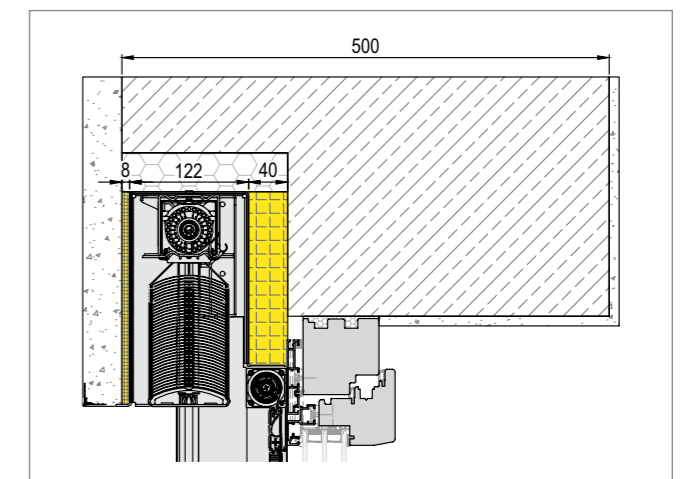

Typ RAFE PUTZ

Die von uns hier dargestellte Planungsmöglichkeit wird ohne jede rechtliche Verbindlichkeit und unter Ausschluss jeglicher Haftung dargestellt.