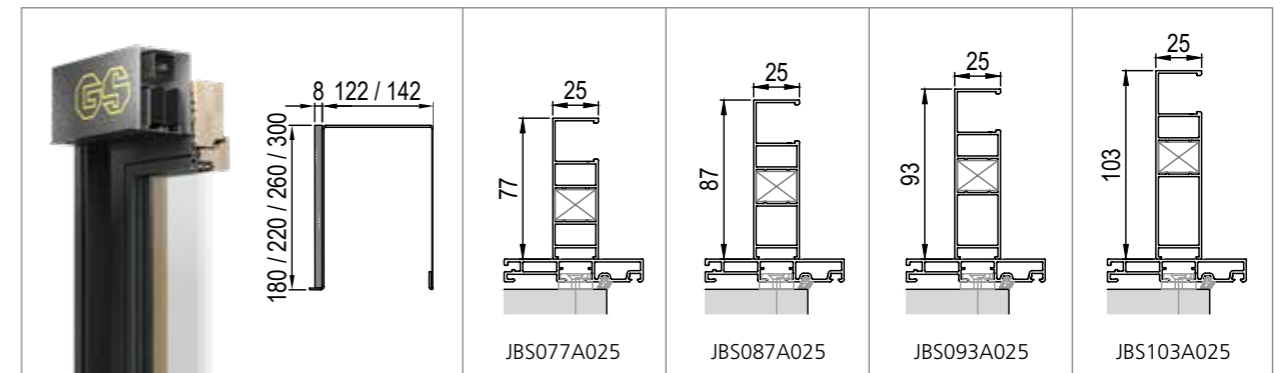

Typ RAFE PUTZ

Die von uns hier dargestellte Planungsmöglichkeit wird ohne jede rechtliche Verbindlichkeit und unter Ausschluss jeglicher Haftung dargestellt.