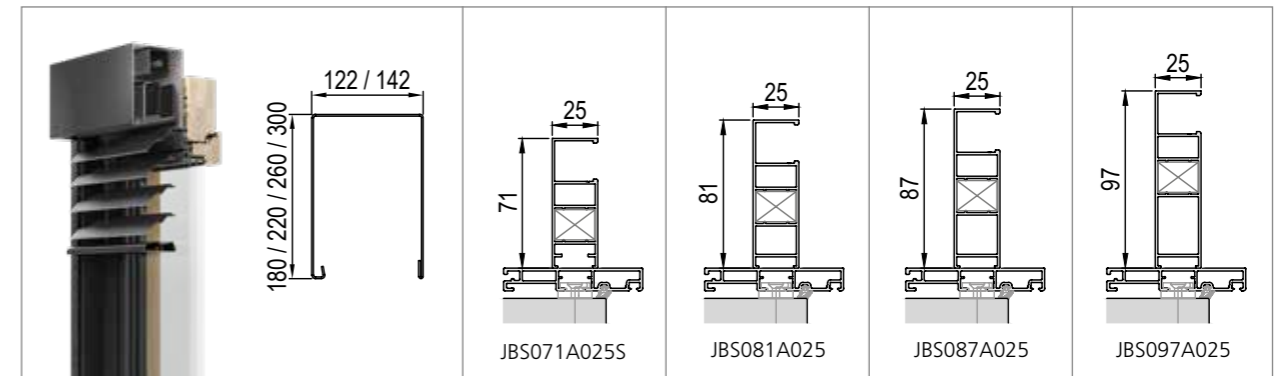

Typ RAFE SICHT