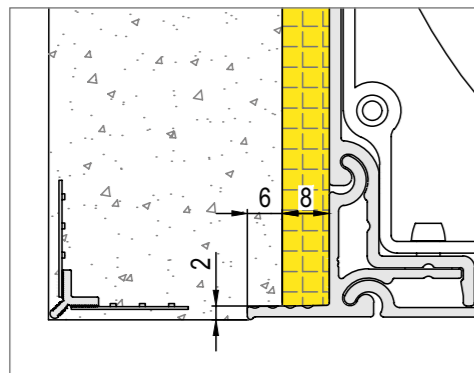

Führungsschienen-Adapter

Für IG Rolloausführung integriert

SUNSET TECHNISCHE ÜBERSICHT

Anschlüsse und Putzschienen

Detail Anschluss WDV
Putzschiene 0mm

Detail Anputzleiste
Putzschiene 0mm

Detail Putzschiene
Putzschiene 6mm

Detail Putzschiene
Putzschiene 40mm

Zum Anschluss an den Aluminiumschenkel des Kastens muss entsprechend der Putzrichtlinie mit einem Aufsteckprofil gearbeitet werden.

Die von uns hier dargestellte Planungsmöglichkeit wird ohne jede rechtliche Verbindlichkeit und unter Ausschluss jeglicher Haftung dargestellt.